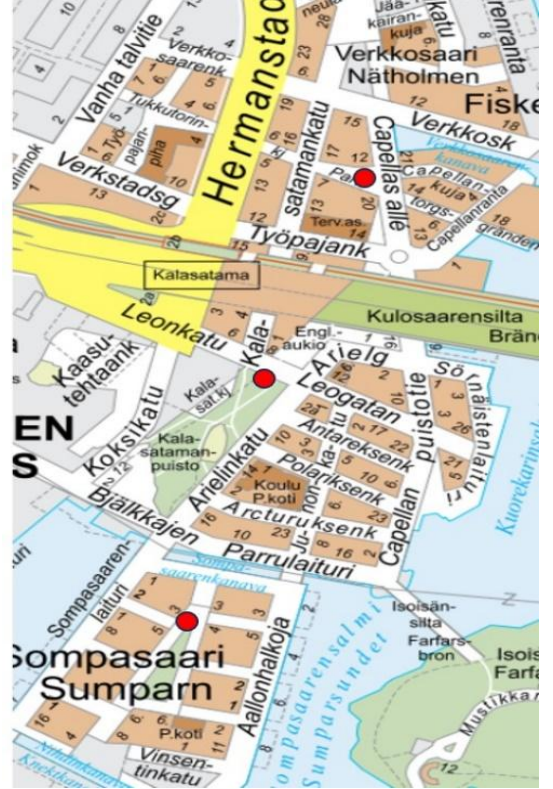

Hyvät asukkaat!

VANHAT JOULUKUUSET TULLAAN KERÄÄMÄÄN viikoittain 27.12.2024 - 28.1.2025 aikana kolmesta eri keräyspisteestä:

- **Tukkutorinkujan aukiolla**, Tukkutorinkuja 12 edustalla viheraukiolla, lyhtypylvään vierustalla.
- **Kalasadaman puiston Redin puolen päädyssä**, Leonkadun varrella.
- **Loviseholminkujan eteläpäässä**, puiston pohjoispäädyssä.

TÄRKEÄÄ!

LAITATTEHAN VANHAT JOULUKUUSET SIISTISTI YHTEEN PINOON TUUKKIMATTA KULKUREITTEJÄ. EI SYÖTTÖPISTEIDEN EDUSTALLE.

JOS KÄÄRITTE KUUSEN MUOVIIN,
POISTAKAA MUOVI KUUSESTA,
KUN JÄTÄTTE SEN KERÄYSPAIKALLE!