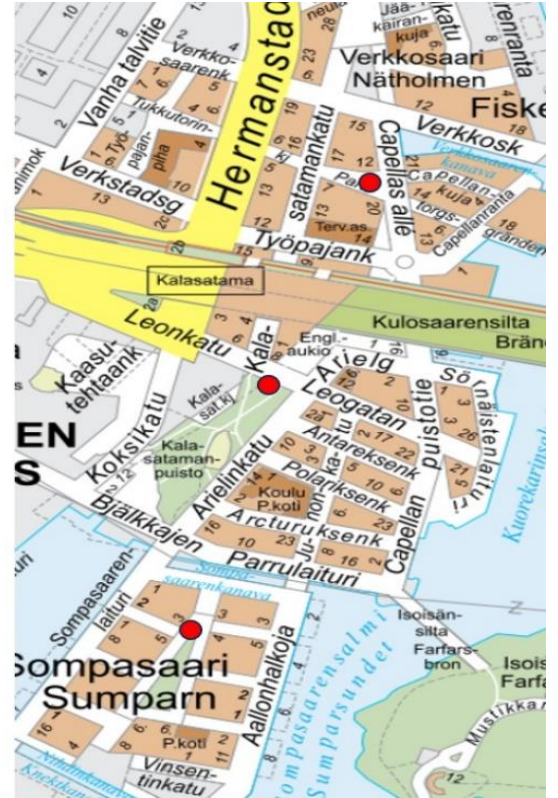

Hyvät asukkaat!

VANHAT JOULUKUUSET TULLAAN KERÄÄMÄÄN viikoittain
2.-30.1.2024 aikana kolmesta eri keräyspisteestä:

Keräyspisteet ovat:

- Tukutorinkujan aukiolla, Tukutorinkuja 12 edustalla lyhtypylvään vieressä.
- Kauppakeskus REDiä vastapäätä, Leonkadun toisella puolen Kalasataman puiston puolella.
- Loviseholminkujan eteläpäässä.

TÄRKEÄÄ!

- **JOS KÄÄRITTE KUUSEN MUOVIIN, POISTAKAA MUOVI KUUSESTA, KUN JÄTÄTTE SEN KERÄYSPAIKALLE!**
- **LAITATTEHAN VANHAT JOULUKUUSET SIISTISTI PINOON TUKKIMATTA KULKUREITTEJÄ. EI SYÖTTÖPISTEIDEN ETEEN!**